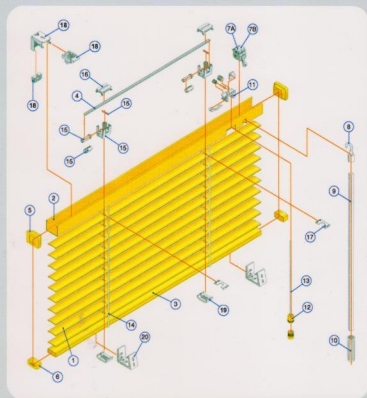

# VENETIAN BLINDS COLOR GUIDE

25 mm & 50 mm

A : System Width  
B : Blinds Height  
C : Slat Width  
D : Slat Height

1.	Aluminium Slat
2.	Head Rail
3.	Bottom Rail Aluminium
4.	Tilt Rod
5.	Head Rail End Cap
6.	Bottom Rail End Cap
7.	Tilter
8.	Tilter Hook
9.	Acrylic Tilter Rod
10.	Tilter Wand Controller
11.	Cord Lock
12.	Tassel
13.	Pull Cord
14.	Ladder String
15.	Bearing
16.	Cap of Bearing
17.	Spacer
18.	Installation Bracket
19.	Bottom Ladder
20.	Stopper