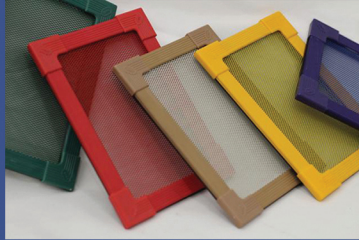

Hadir dengan bahan natural, Curtain Bamboo memberi kesan alami untuk ruangan anda. Berfungsi tidak hanya sebagai penutup jendela, namun juga sekat ruangan. Lekukan terbentuk dari sistem pita yang dirancang secara sistematis memberikan kesan sempurna.

Curtain Bamboo

Shutter System

Berikan kesan yang hangat untuk ruangan anda dengan Sharp Point Shutter System sebagai pengganti atau pelengkap tirai anda. Tersedia untuk pemasangan dalam ruangan dengan rangka kayu atau luar ruangan dengan rangka aluminium.

Modifikasi pada kain menjadikan Ares produk yang fleksibel dalam penggunaan dan mudah disesuaikan pada desain interior ruangan anda yang minimalis maupun klasik. Pengaturan cahaya menjadi lebih cantik dan unik dengan Sharp Point Ares Blinds.

Ares Blinds

Magnetic Insect Screen

Mencegah nyamuk masuk ke rumah, melindungi keluarga anda dari serangga pembawa penyakit dengan Magnetic Insect Screen. Magnet yang tahan lama dan mudah dibersihkan menjadikan produk ini pilihan tepat untuk perlindungan keluarga anda.

Tidak hanya digunakan untuk menahan cahaya. Panel Shade juga dapat digunakan solusi untuk partisi atau sekat antar ruangan dengan biaya yang lebih murah dan fungsi yang sama. Panel Shade tersedia dalam sistem 2 track, 3 track, 4 track dan 5 track.

Panel Shade