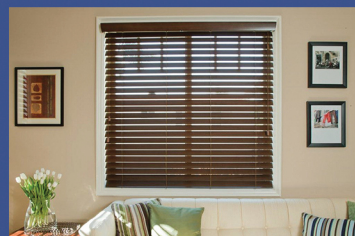

Penutup jendela yang dapat mengatur cahaya secara horisontal. Dapatkan kesan mewah dengan lebih dari 120 pilihan warna anti karat berbahan dasar alumunium dan 3 ukuran slat 16, 25 & 50mm. Tersedia dalam sistem manual, one control dan motorized.

Venetian Blinds

Wooden Blinds

Menggunakan Tropical Hard Wood, pilihan penutup jendela dengan kesan natural ini banyak menjadi pilihan. Finishing pengeringan kayu dilakukan sempurna sehingga kayu dijamin tidak akan melengkung / bengkok meski terjemur matahari.

Diproses secara khusus, bambu yang digunakan dijamin tidak lapuk dan anti rayap. Berikan kesan natural dan pencahayaan teduh pada ruang kerja atau rumah anda dengan inovasi perpaduan alam dan teknologi tirai Roman Bamboo Sharp Point.

Roman Bamboo

Honeycomb Blinds

Dengan lapisan berongga seperti sarang madu, Honeycomb Blinds didesain agar dapat mengurai panas dan juga terik matahari. Tersedia dalam sistem manual dan juga motorized. Pilihan bahan yang dapat digunakan variatif sesuai kebutuhan dan spesifikasi anda.

Pengatur pencahayaan ruangan anda secara vertikal. Ragam warna hingga 100 variasi memudahkan kombinasi warna Vertical Blinds Sharp Point dengan desain interior atau furnitur yang digunakan pada rumah anda dengan konsep minimalis atau klasik.

Vertical Blinds